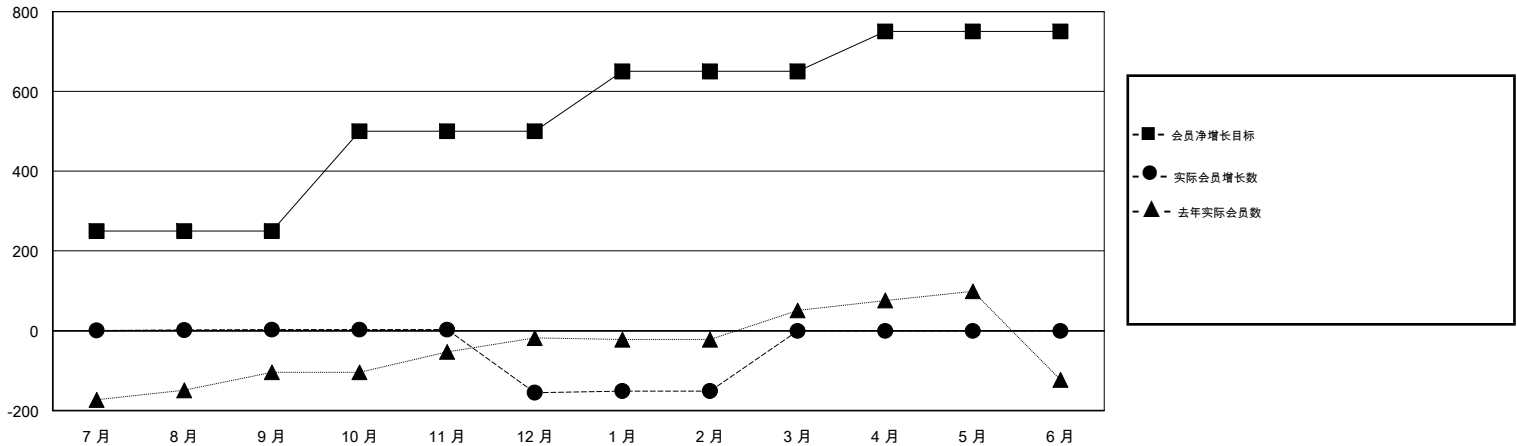

# MONTHLY MEMBERSHIP PROGRESS REPORT

District 393

Results as of: 02/28/2019

GMT: ZIYU LIN

地点 CHINA

GMT宪章区

分会			
成果 2018-2019			
季	新分会目标	新会	会员流失的分会
7月/8月/9月	0	0	0
10月/11月/12月	0	0	0
1月/2月/3月	0	0	0
4月/5月/6月	0	0	0

位会员@每位须缴			
成果 2018-2019			
季	会员净增长目标	实际会员增长数	实际退会会员 (包括转会)
7月/8月/9月	250	5	2
10月/11月/12月	250	5	163
1月/2月/3月	150	5	0
4月/5月/6月	100	0	0

目标与实际新会累积

目标和实际会员累积

已取消的分会: 0

8 CLUBS OF 52 增添1位或以上的新会员

**性别分布**

男 771 (58.59%)  
 女 545 (41.41%)  
 年度女性会员百分比目标: 0%