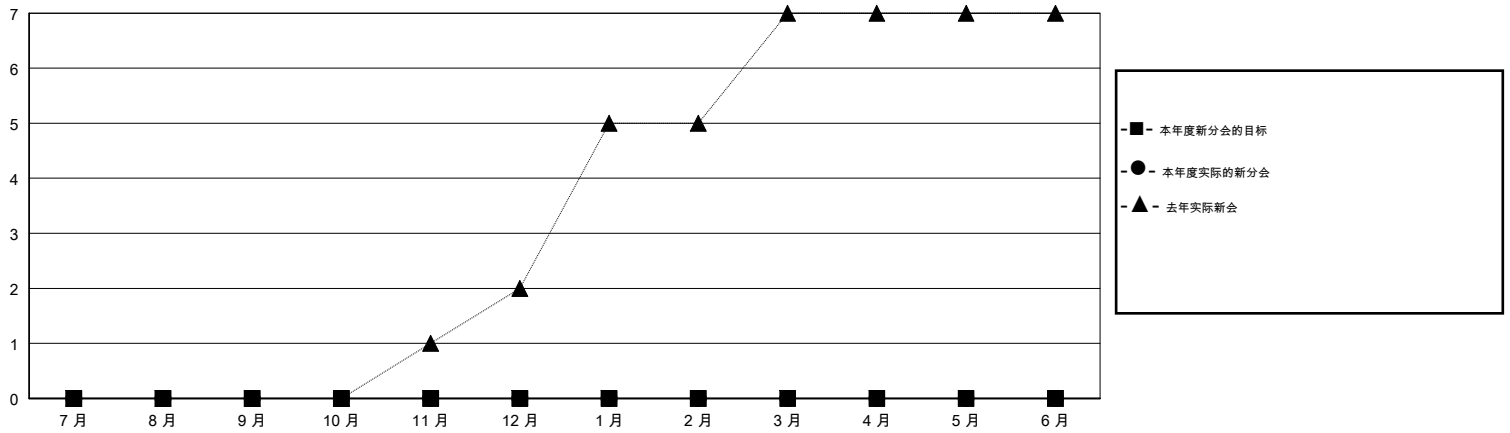

# MONTHLY MEMBERSHIP PROGRESS REPORT

District 393

Results as of: 02/28/2019

GMT: ZIYU LIN

地点 CHINA

GMT宪章区

分会			
成果 2018-2019			
季	新分会目标	新会	会员流失的分会
7月/8月/9月	0	0	0
10月/11月/12月	0	0	0
1月/2月/3月	0	0	0
4月/5月/6月	0	0	0

位会员@每位须缴			
成果 2018-2019			
季	会员净增长目标	实际会员增长数	实际退会会员 (包括转会)
7月/8月/9月	250	5	2
10月/11月/12月	250	5	163
1月/2月/3月	150	5	0
4月/5月/6月	100	0	0

目标与实际新会累积

目标和实际会员累积

已取消的分会: 0

8 CLUBS OF 52 增添1位或以上的新会员

**性别分布**

男 771 (58.59%)  
 女 545 (41.41%)  
 年度女性会员百分比目标: 0%